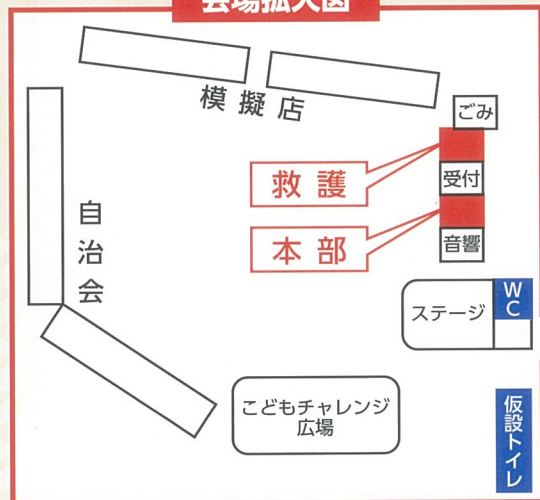

模擬店

前橋東部商工会青年部… うどん、カレーライス、焼き鳥
 // 女性部… かき氷、ビール、ジュース
 J A 前橋市粕川支所… フランクフルト、前橋産新鮮野菜・お米等
 粕川地区3校PTA… タピオカミルクティー、らくがきせんべい、こどもお楽しみくじ
 ※取扱品目を変更する場合があります。

会場案内図

ゴミは各自持ち帰りましょう!

公共交通機関のご案内 駐車場に限りがありますので、公共交通機関をご利用ください。

- 上毛電鉄「粕川駅」下車。会場まで徒歩10分。
- ふるさとバス【デマンド】利用の場合には予約が必要です。予約電話 027-283-3122 会場最寄りのバス停「粕川小前」。

会場拡大図

まつり会場(小学校校庭)への一般車の乗り入れはできません。指定の駐車場をご利用ください。

- 駐車場は **P** 校舎北側駐車場、総合グランド南、粕川公民館、隣保館、及び粕川支所です。
- 当日は道路が混雑いたします。車でお越しの方は係員の指示に従って駐車をお願いします。
- 地図の中で **■** の部分は歩道です。 ●交通事故には十分注意してご来場ください。