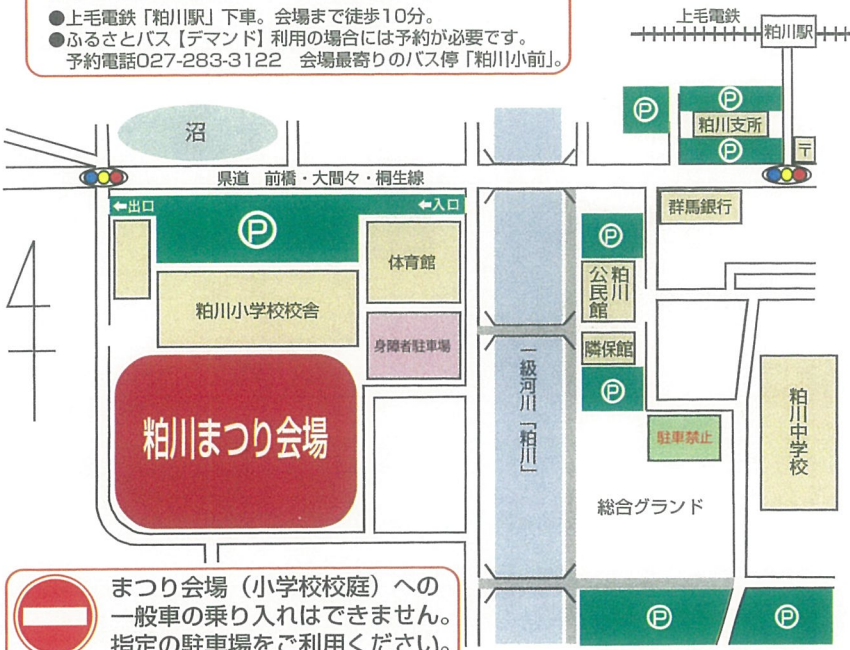

会場案内図

公共交通機関のご案内

駐車場に限りがありますので、公共交通機関をご利用ください。

- 上毛電鉄「粕川駅」下車。会場まで徒歩10分。
- ふるさとバス【デマンド】利用の場合には予約が必要です。
予約電話027-283-3122 会場最寄りのバス停「粕川小前」。

まつり会場（小学校校庭）への一般車の乗り入れはできません。指定の駐車場をご利用ください。

- 駐車場は **P** 校舎北側駐車場、総合グラウンド南、粕川公民館、隣保館、及び粕川支所です。
- 当日は道路が混雑いたします。車でお越しの方は係員の指示に従って駐車をお願いします。
- 地図の中で **■** の部分は歩道です。
- 交通事故には十分注意してご来場ください。

平成29年度

前橋市

粕川まつり

8月6日(日)

時間●PM2:00より(小雨決行)
会場●粕川小学校校庭

家族揃って
おいでください。

東海道 新居宿
遠州新居の手筒花火

主催：前橋市粕川まつり実行委員会