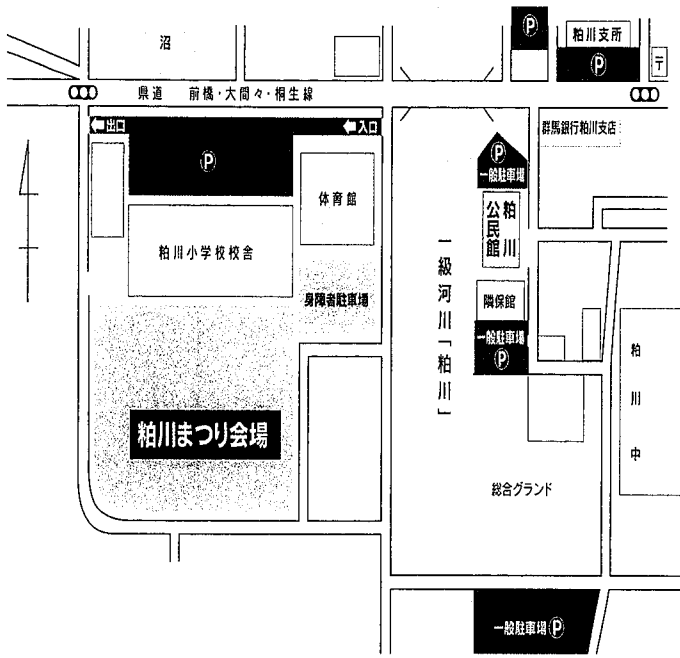

前橋市粕川まつり案内図 及び交通規制略図

まつり会場(小学校校庭)への一般車の乗り入れはできません。
指定の駐車場をご利用ください。

- 駐車場は校舎北側駐車場、総合グラウンド南及び粕川公民館、隣保館、粕川支所です。
- 当日は道路が混雑いたします。
車でお越しの方は、係員の指示にしたがって駐車をお願いします。
- 交通事故には十分注意してご来場ください。

ゴミは各自持ち帰りましょう。

後援

前橋市・前橋東部商工会・(公財)前橋観光コンベンション協会・粕川地区自治会連合会・粕川地区子ども会育成団体連絡協議会・文化協会粕川支部・粕川地区婦人会・粕川体育協会・前橋市東交通安全協会粕川支部・粕川地区交通指導員・粕川地区青少年育成推進員連絡協議会・前橋市東防犯協会粕川分会・前橋市消防団第18分団・粕川地区小中学校・粕川地区小中学校PTA・JA前橋市粕川支所・その他関係団体 (順不同)