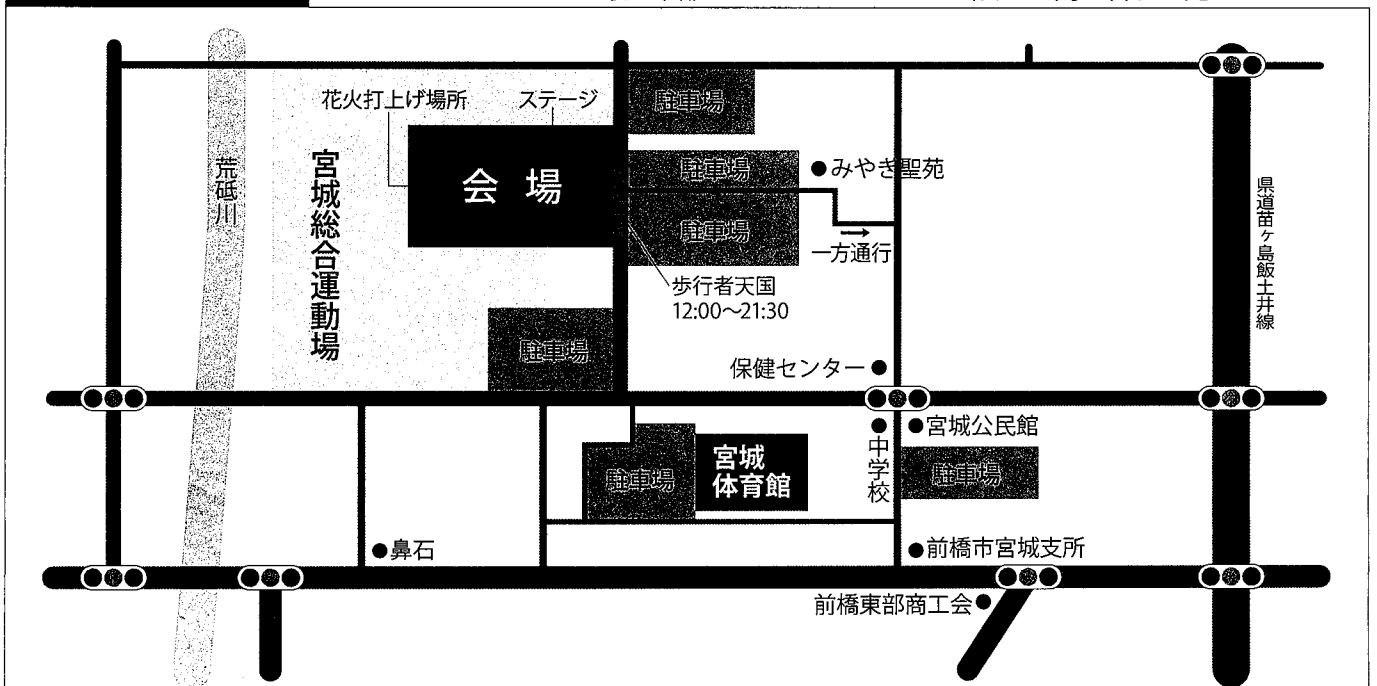

※数当てドン(数量当てクイズ)が模擬店テントで開催されます。数量を当て豪華賞品をゲット!
(クイズの応募時間は 15:00 ~ 18:00 まで)

会場案内図

宮城総合運動場

前橋市鼻毛石町 2270-1

祭り本部 Tel 027-283-7179 当日のみ問い合わせ先

会場付近の方の迷惑となりますので路上駐車はご遠慮ください。