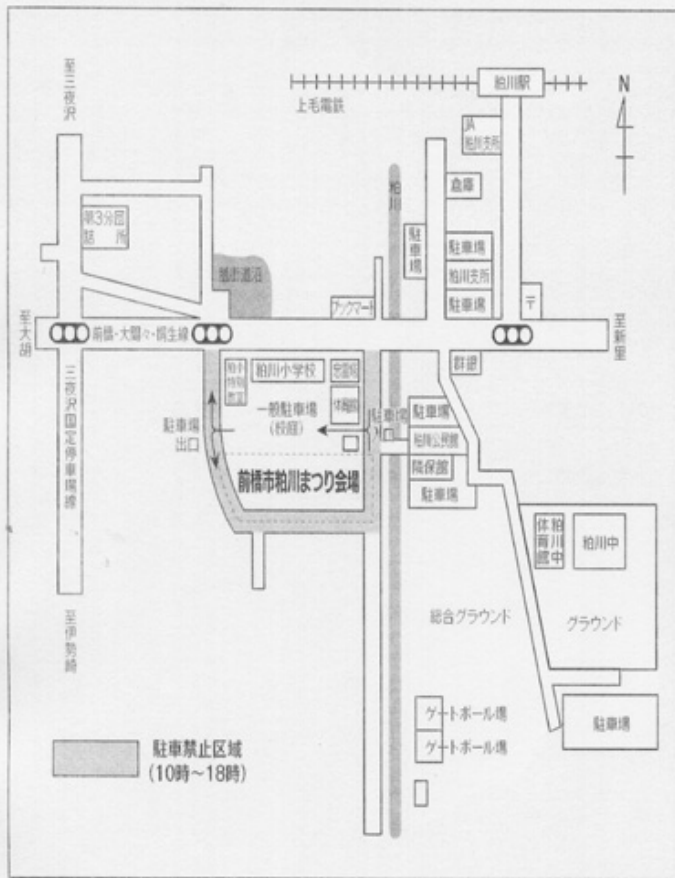

前橋市粕川まつり案内図 及び交通規制略図

- 駐車場は粕川小学校校庭及び粕川公民館、隣保館、粕川支所です。
※午前中の粕川支所への駐車はご遠慮下さい。
- 当日は道路が混雑いたします。
車でお越しの方は、係員の指示にしたがって駐車をお願いします。
- 交通事故には十分注意してご来場下さい。

ゴミは各自持ち帰りましょう。

後 援

前橋市・前橋東部商工会粕川支所・粕川地区自治会連合会・(財)前橋観光コンベンション協会・粕川地区子育て文化協会粕川支部・粕川地区婦人会・交通安全協会粕川支部・粕川地区交通指導員・粕川地区防犯協会・前橋市消防団第18分団・粕川地区小中学校・粕川地区青少年育成推進連絡協議会・粕川地区小中学校PTA・その他の関係団体 (順不同)