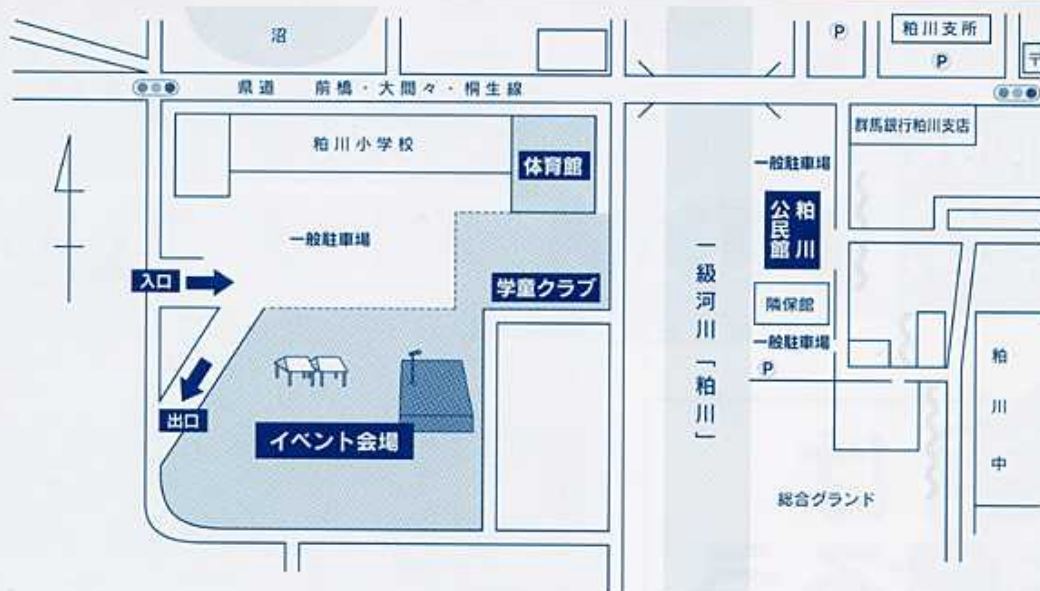

お願い/内容について変更がある場合がございます。

駐車場ののご案内

注意!! 指定駐車場以外での駐車は交通の妨げとなりますので固くお断りいたします。

【お問合わせ先】前橋市粕川地区産業文化祭実行委員会(前橋東部商工会粕川支所) ☎027-285-4983