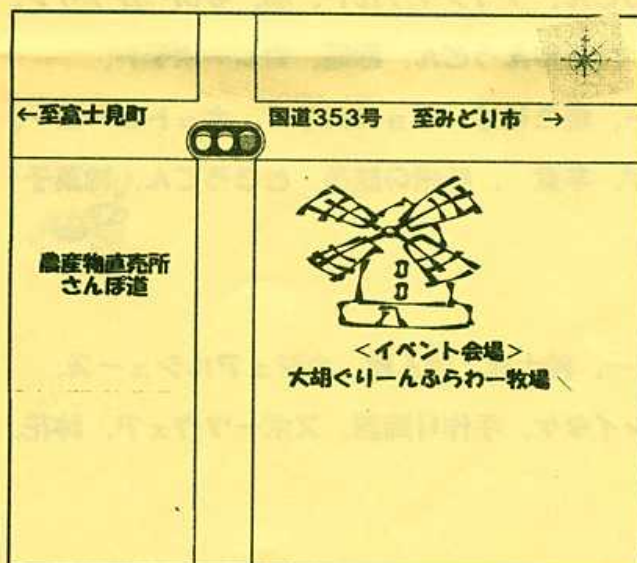

ウィンドミルフェスティバルプログラム

CONRO(コン朗)
田舎者大道芸人

ユーモラスなキャラクターと世界的レベルのジャグリングが織成すトークエンターテイメントショー！！

次から次へと飛び出す技の数々で観客を魅了します。

ジャグリングの世界大会でも入賞してしまふほどの腕前、そして田舎訛りのとぼけたキャラクターは子どもにいつも大人気

時刻	予 定	出演予定者
9:40~	オープニングセレモニー	上州大胡風神太鼓保存会
10:00~	開 会 式	
10:20~	<遊戯>「アロハ・エ・コモ・マイ」 <遊戯>「おべんとうチャンピオン」	大胡幼稚園児 大胡東幼稚園児
10:40~	<太鼓演奏>	上州大胡風神太鼓保存会
11:05~	<ウクレレ演奏>	ウクレレ七福神
11:10~	チューリップ球根無料配布	
11:20~	<民謡パフォーマンス>	蓮の会
11:40~	<フラダンス>	フラスイーツ
11:55~	<大道芸>	CONRO(コン朗)
12:25~	休 憩	
12:45~	チューリップ球根無料配布	
13:00~	<フォークダンス> <レクリエーションダンス>	大胡フォークダンス愛好会
13:20~	<24式太極拳> <32式対極剣>	大胡太極拳愛好会
13:35~	<大道芸>	CONRO(コン朗)
14:05~	<だんべえ踊り>	大胡風車だんべえ会 堀越だんべえ会 大胡だんべえ会
14:30~	閉 会 式	

交通のご案内

● 電車の場合
上毛電鉄大胡駅より 車で15分

JR両毛線前橋駅より 車で30分

● 車の場合
関越自動車道 赤城ICより

前橋・赤城山方面へ 約30分

北関東自動車道 駒形ICより
前橋・渋川方面へ 約30分

● お問い合わせ
ぐりんふらわー牧場まつり実行委員会
農事組合法人 さんぼ道
電話 027-284-0011
大胡支所 総務課内
電話 027-283-1111