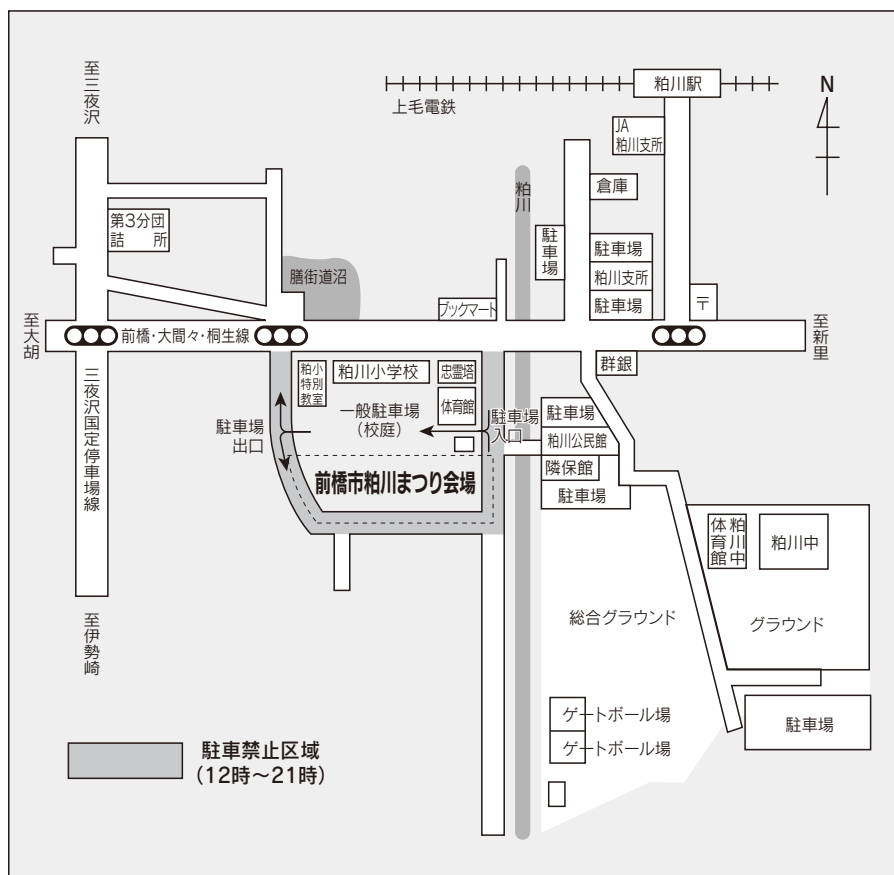

前橋市粕川まつり案内図 及び交通規制略図

- 駐車場は粕川小学校校庭及び粕川公民館、隣保館、粕川支所です。
- 当日は道路が混雑いたします。
車でお越しの方は、係員の指示にしたがって駐車をお願いします。
- 交通事故には十分注意してご来場下さい。

ゴミは各自持ち帰りましょう。

後 援

前橋市・前橋東部商工会粕川支所・粕川地区自治会連合会・(財)前橋観光コンベンション協会・粕川地区子ども育成団体連絡協議会・文化協会粕川支部・粕川地区婦人会・前橋東交通安全協会粕川支部・粕川地区交通指導員・粕川地区防犯協会・前橋市消防団第18分団・粕川地区小中学校・粕川地区青少年育成推進連絡協議会・粕川地区小中学校PTA・その他の関係団体 (順不同)

グラウンド

- 12:00 各団体「模擬店」「売店」開店
- 13:10 遊具(ロイヤルエクスプレス)
チャレンジ広場
遊具(サッカー9、ストラックアウト)
- 15:00 うちわ配布(実行委員会)
- 15:40 山車、みこしおねり
- 16:50 遊具・チャレンジ広場再開
- 18:00 終了時間18:00

歌謡ショー

北川大介

高橋季枝